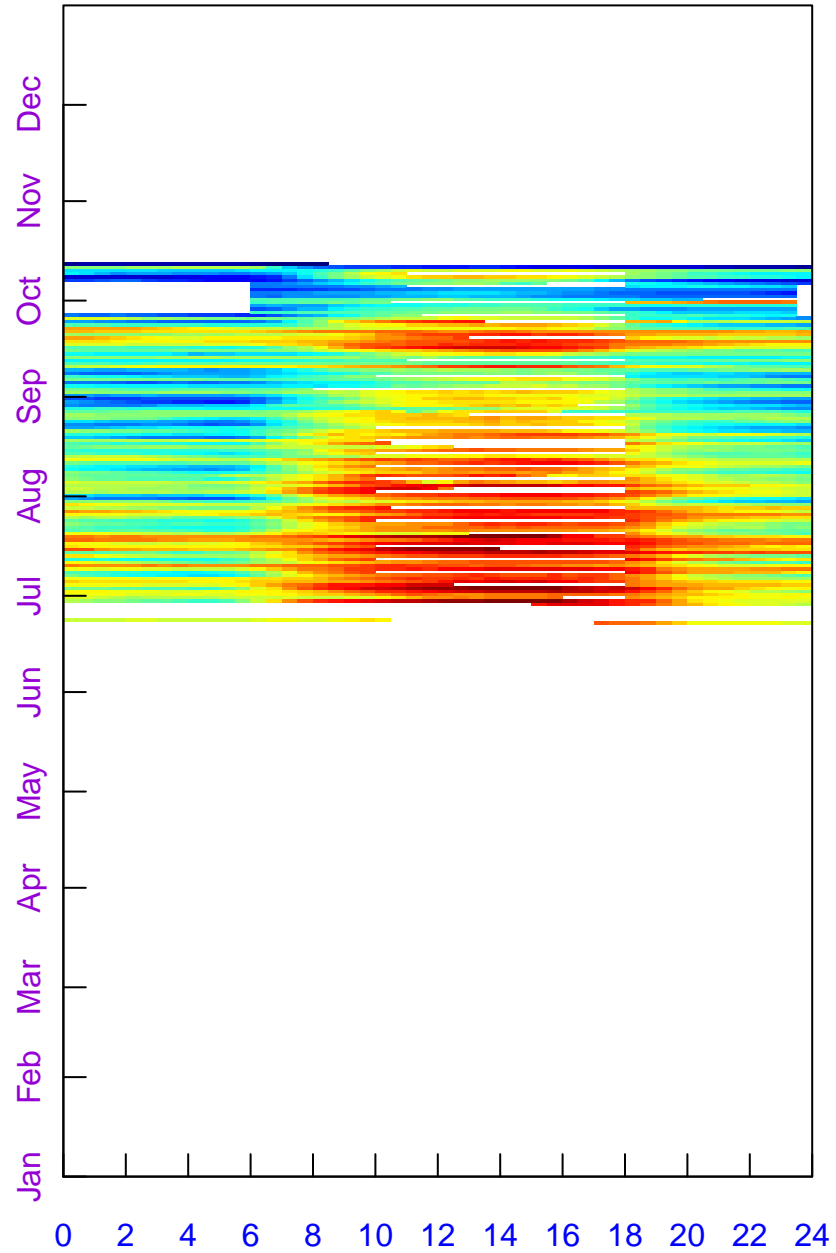

2019

Fingerprint at US-PFs_manual_itc_filt:
Tair (degC)