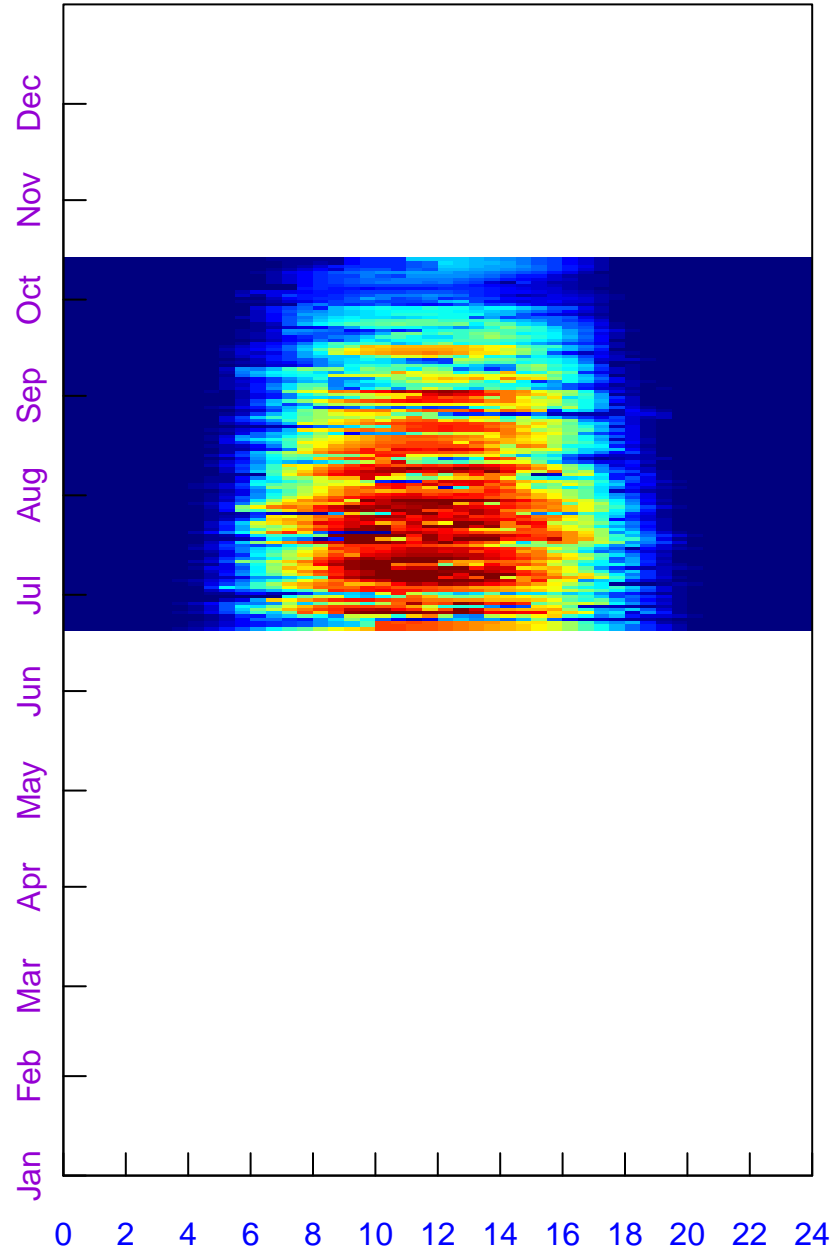

2019

Fingerprint at US-PFq:  
GPP\_DT\_uStar (umolm<sup>-2</sup>s<sup>-1</sup>)