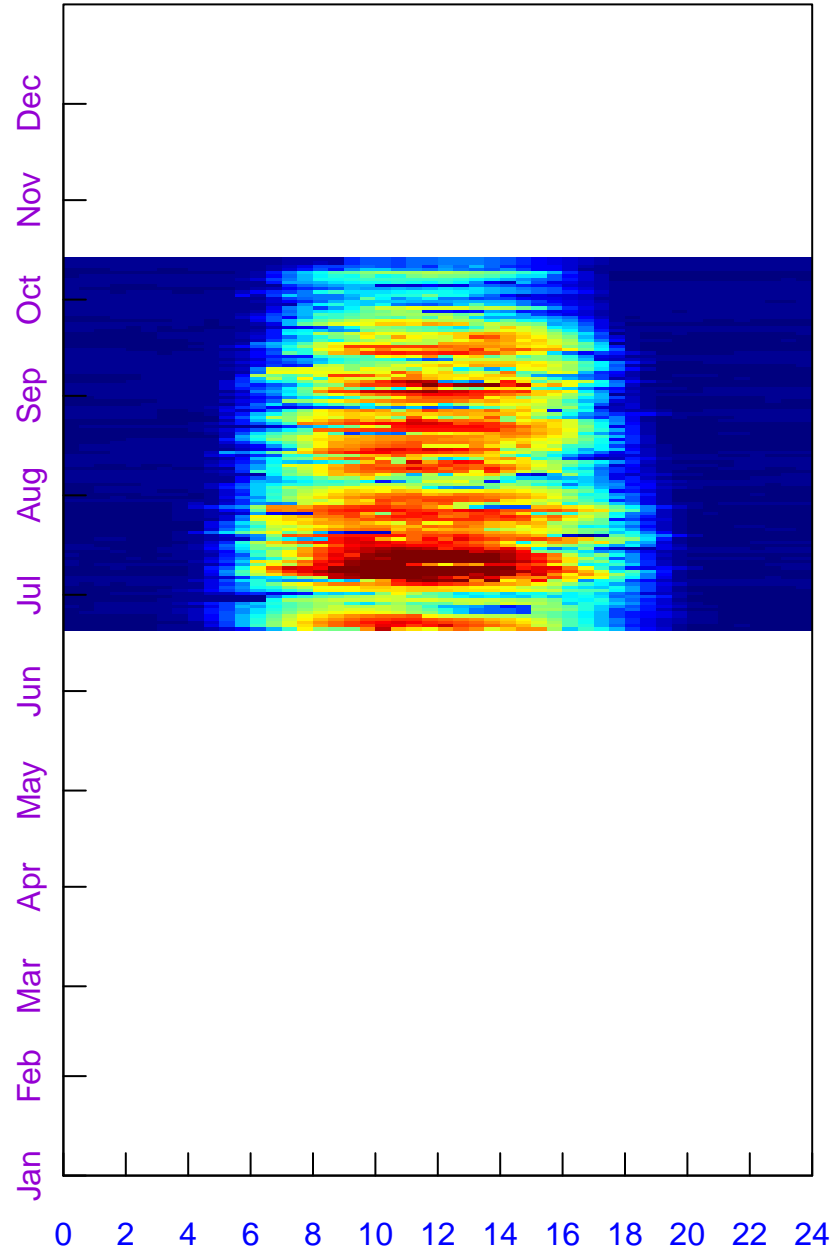

2019

Fingerprint at US-PFp:  
GPP\_DT\_uStar (umolm<sup>-2</sup>s<sup>-1</sup>)