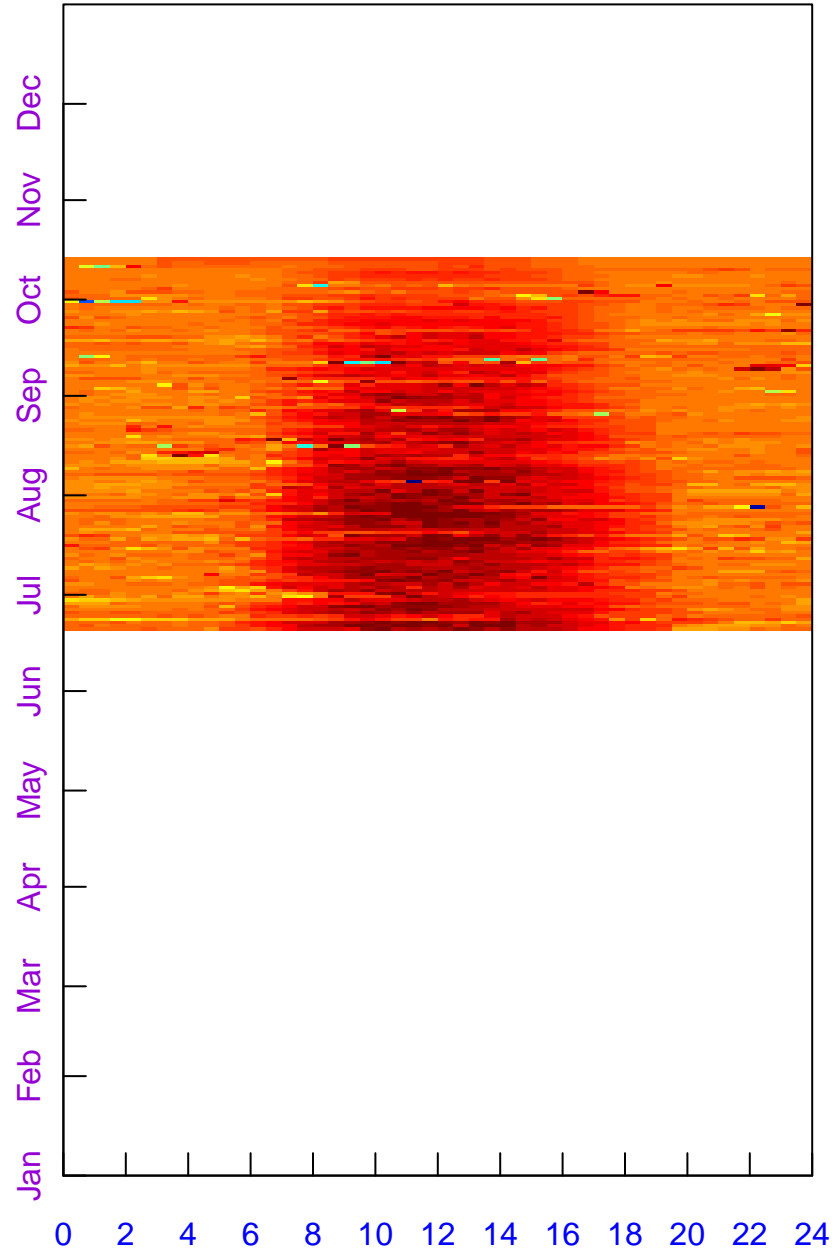

2019

Fingerprint at US-PFm:  
GPP\_uStar\_f (umolm-2s-1)