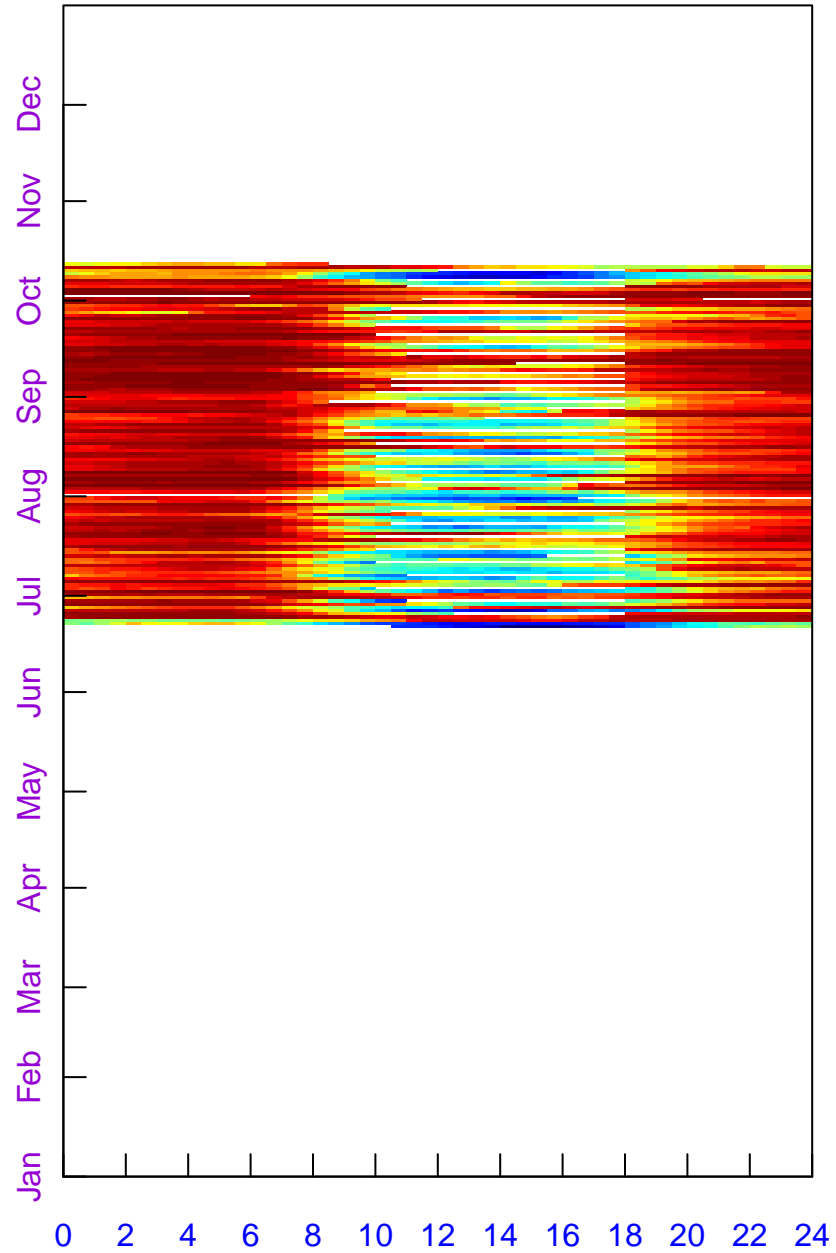

2019

Fingerprint at US-PFi:
rH (%)