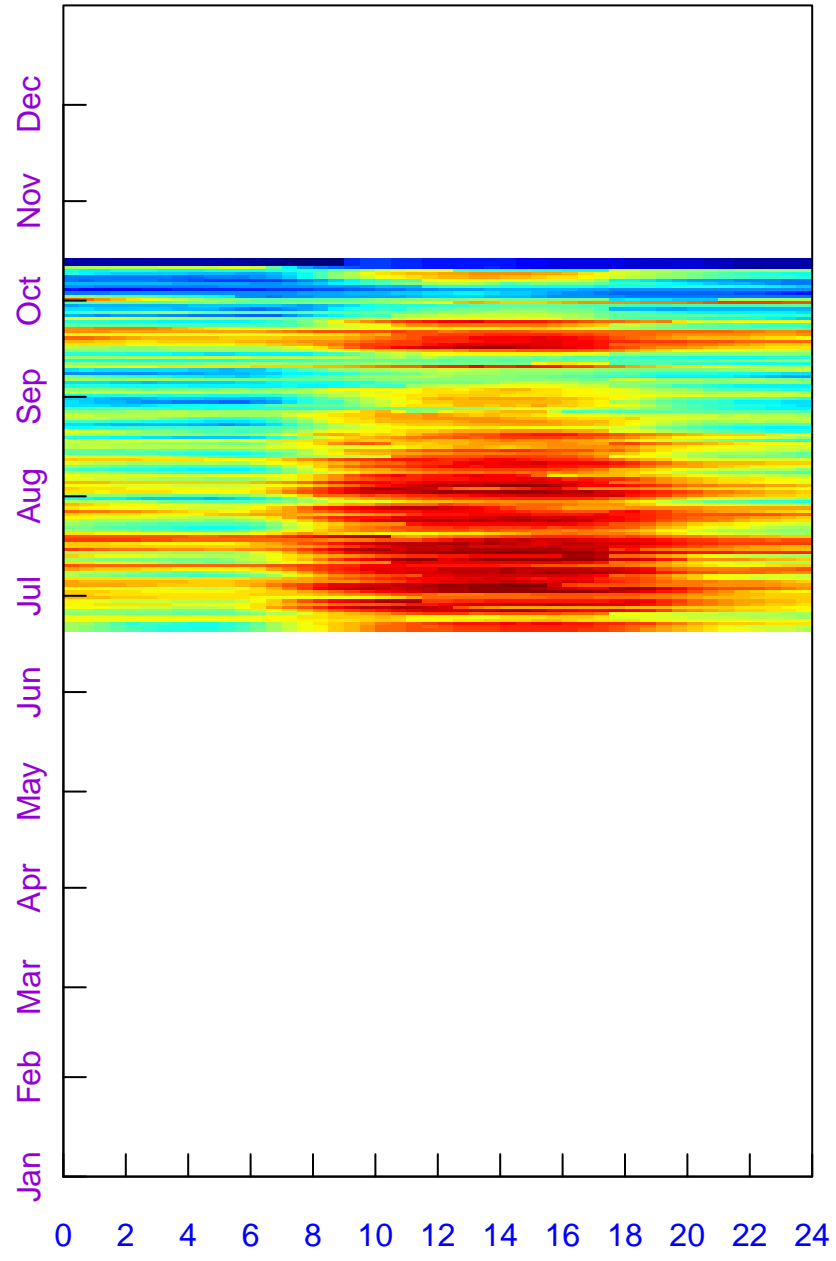

2019

Fingerprint at US-PFi:
Tair_f (degC)