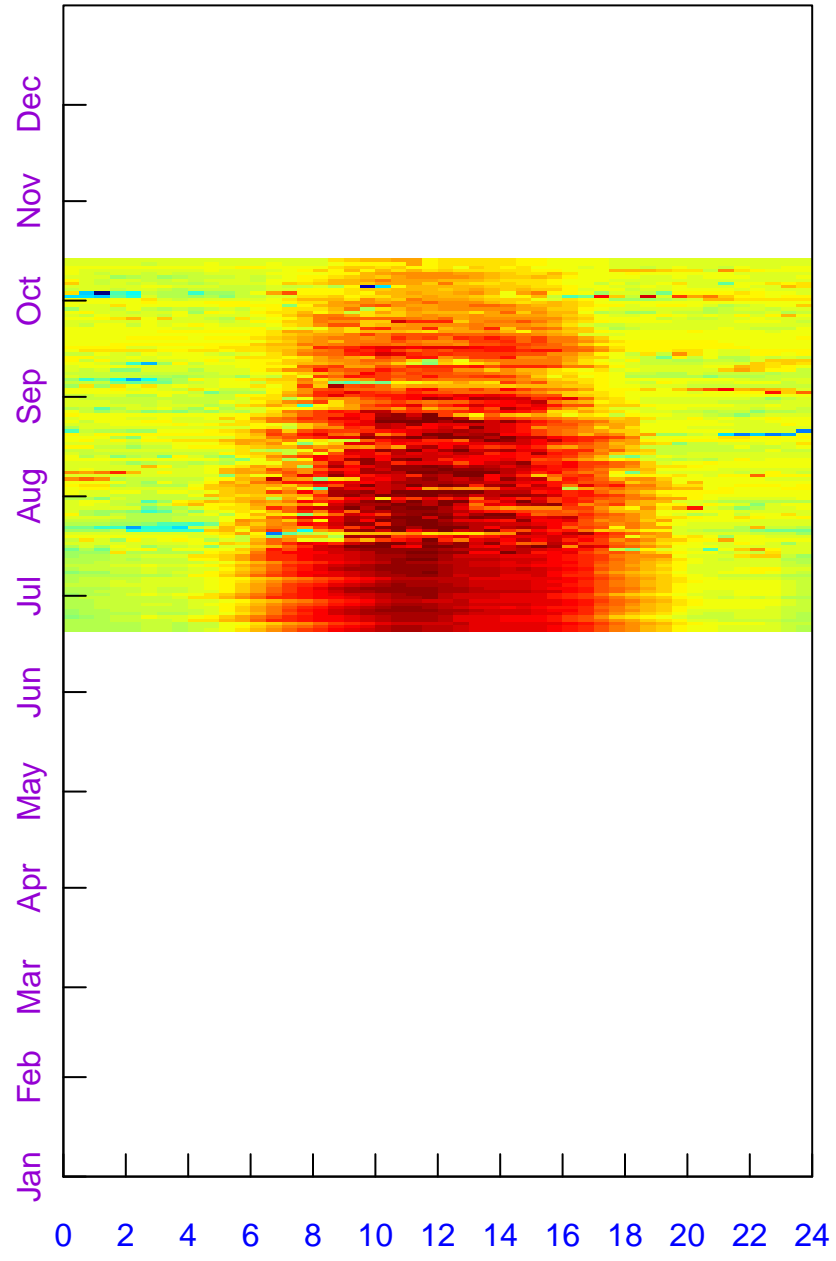

2019

Fingerprint at US-PFi:
GPP_uStar_f (umolm-2s-1)