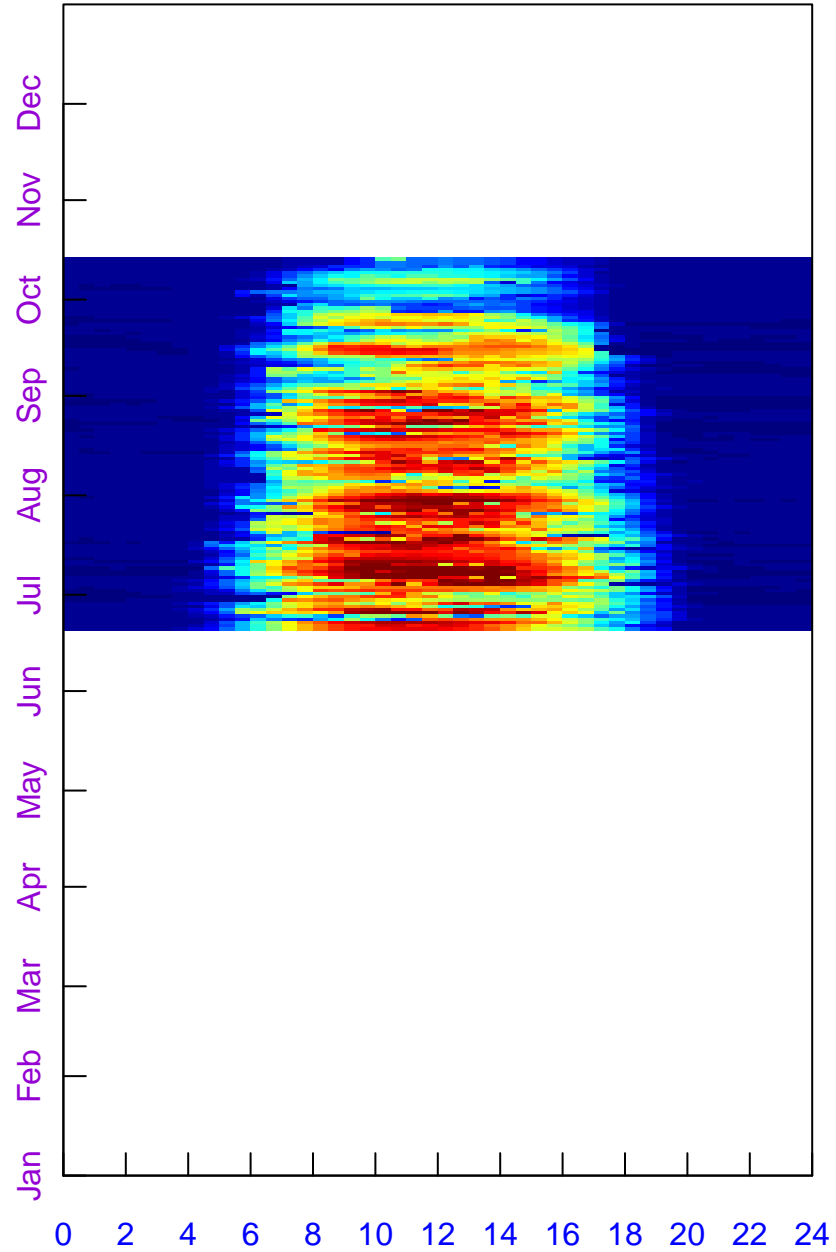

2019

Fingerprint at US-PFt:  
GPP\_DT\_uStar (umolm<sup>-2</sup>s<sup>-1</sup>)