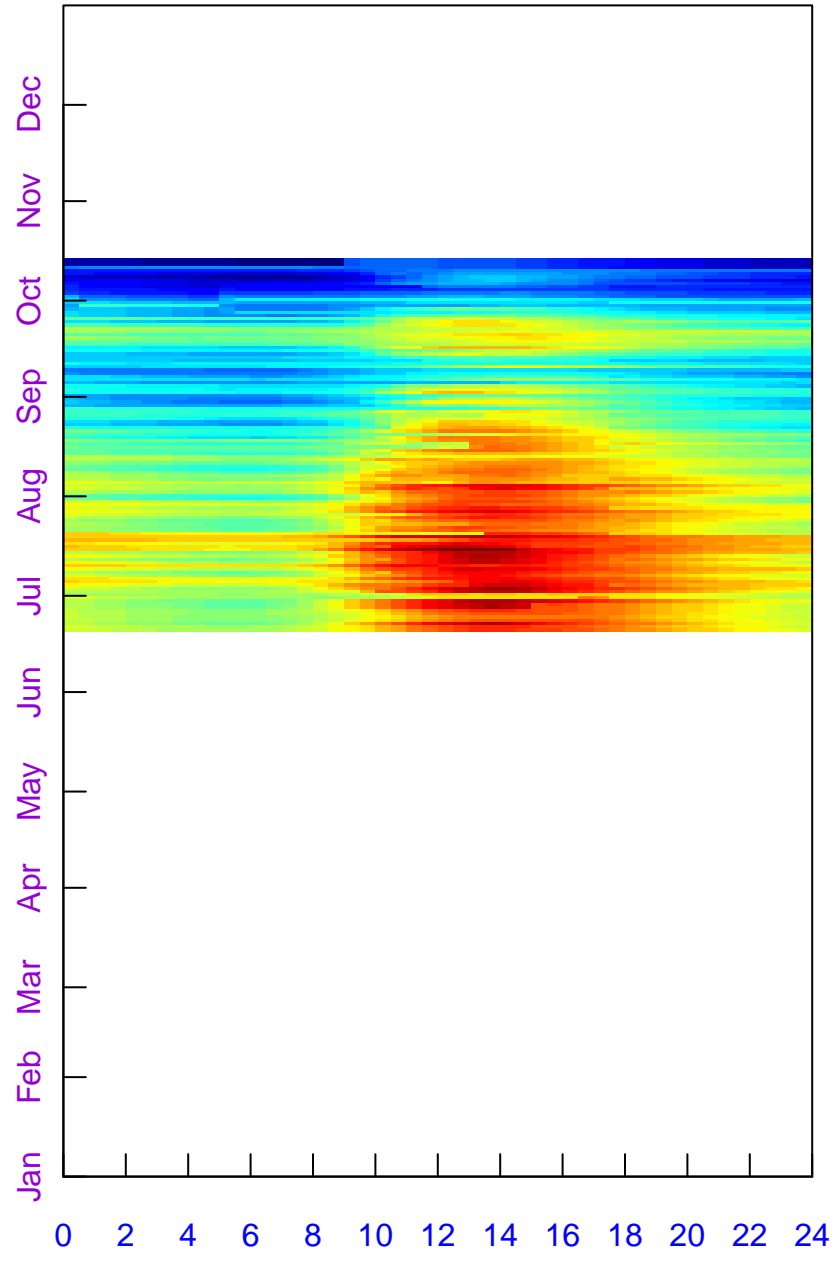

2019

Fingerprint at US-PFs_manual_itc_filt:
Tsoil_f (degC)