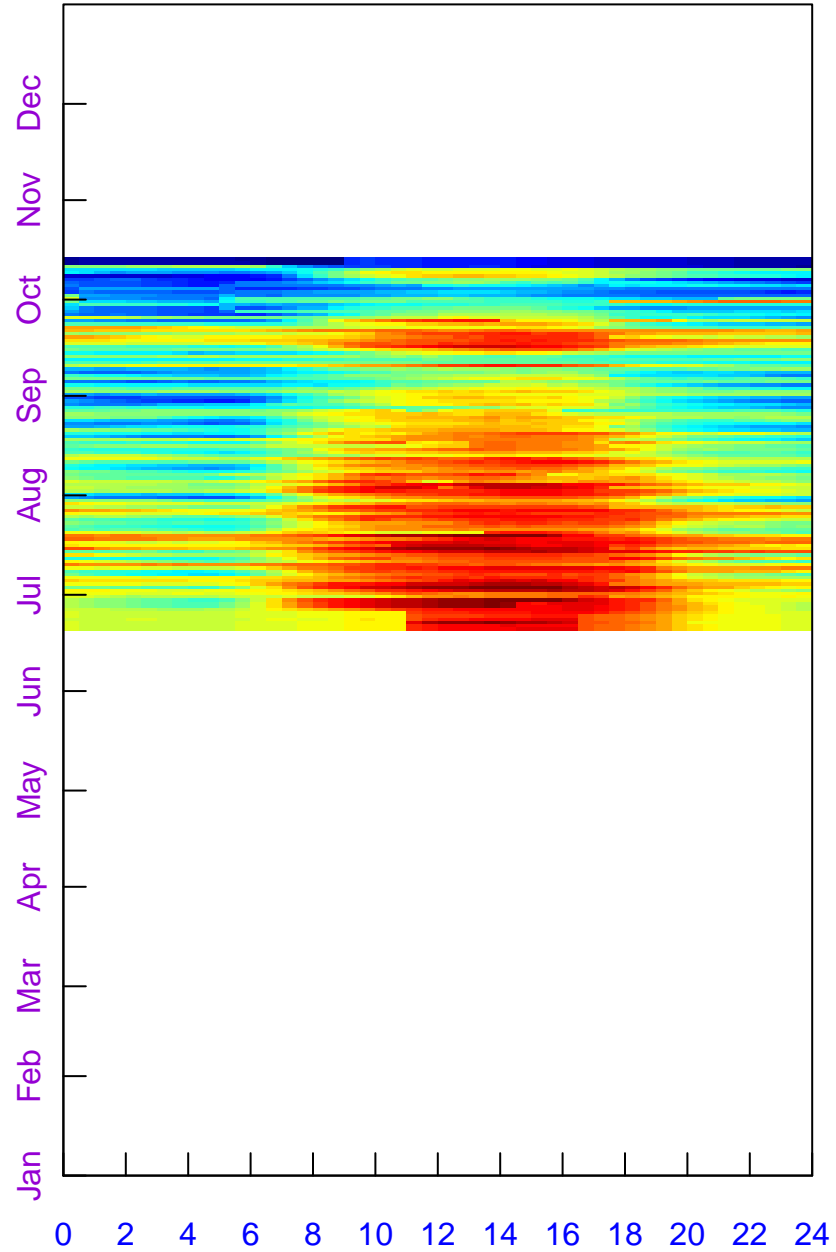

2019

Fingerprint at US-PFs_manual_itc_filt:
Tair_f (degC)