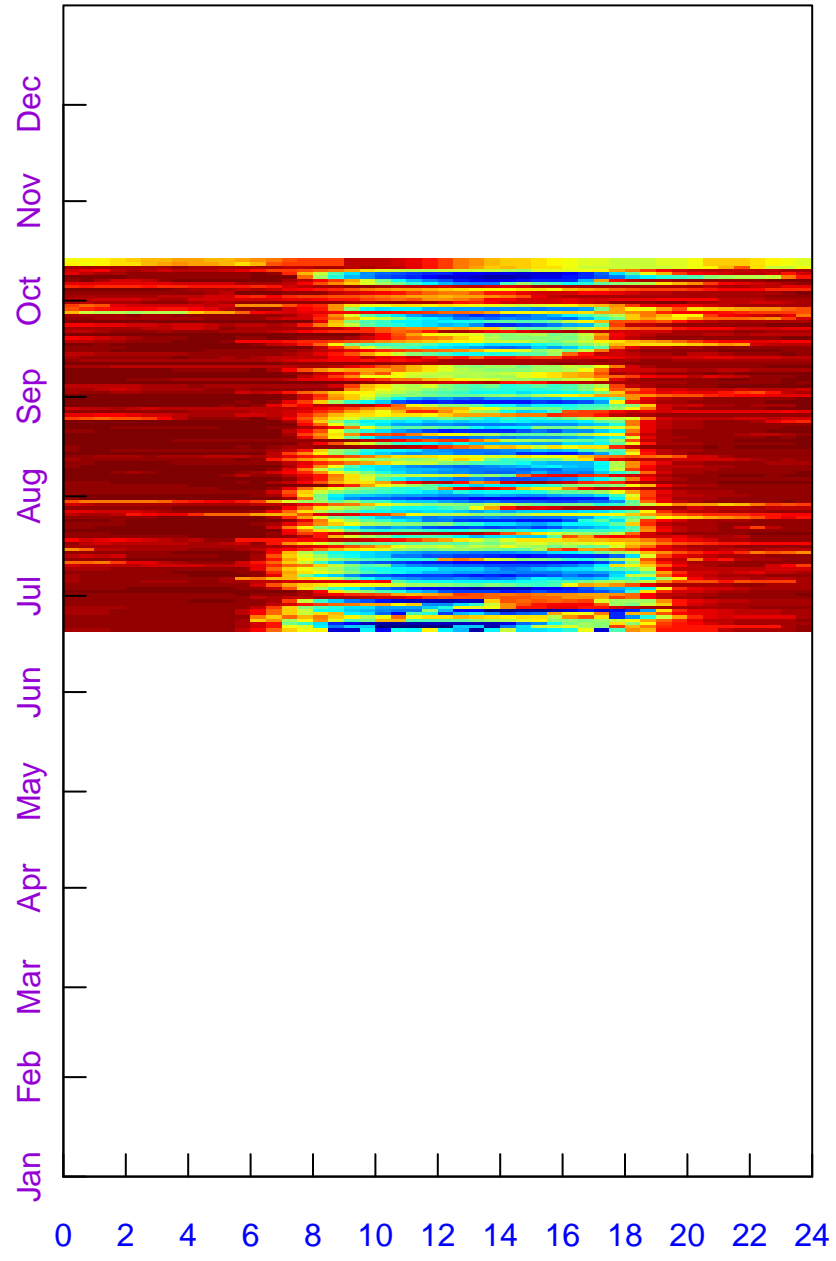

2019

Fingerprint at US-PFr_manual_itc_filt:
rH_f (%)