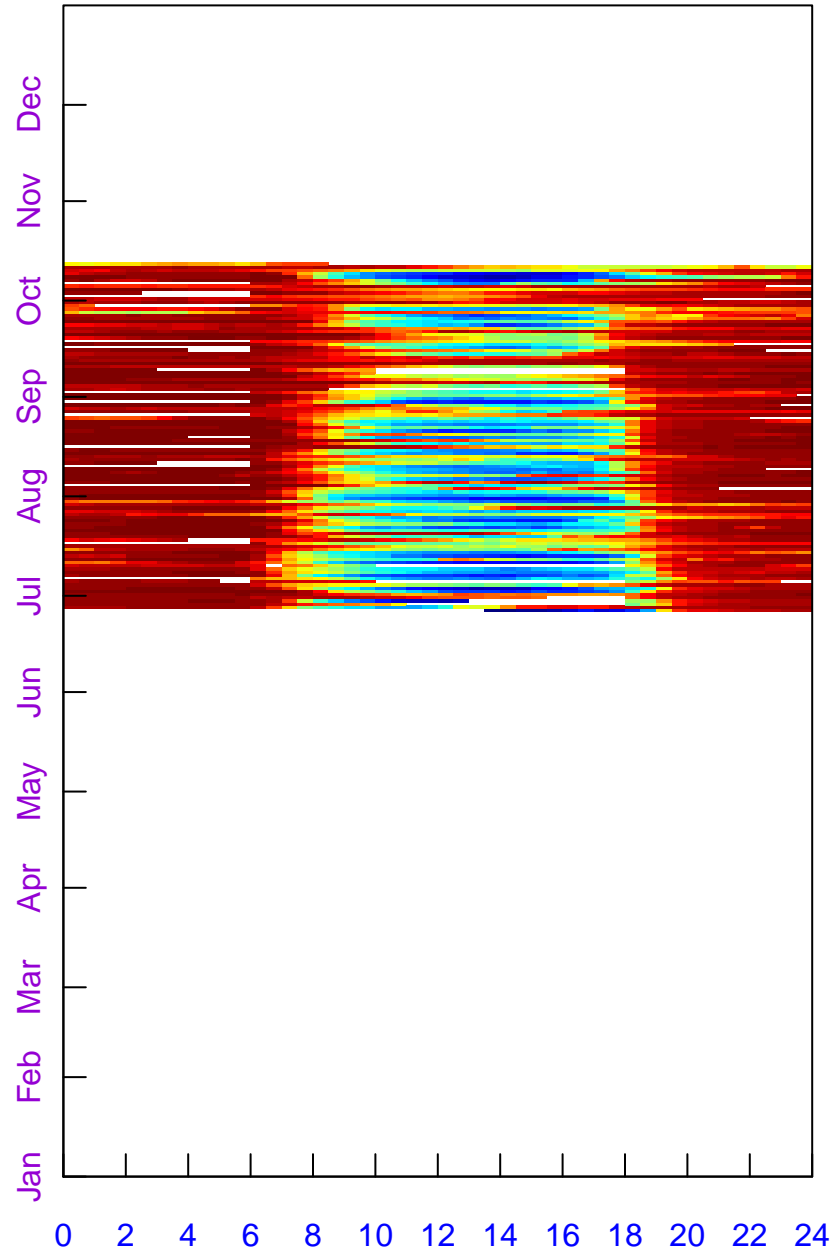

2019

Fingerprint at US-PFr_manual_itc_filt:
rH (%)