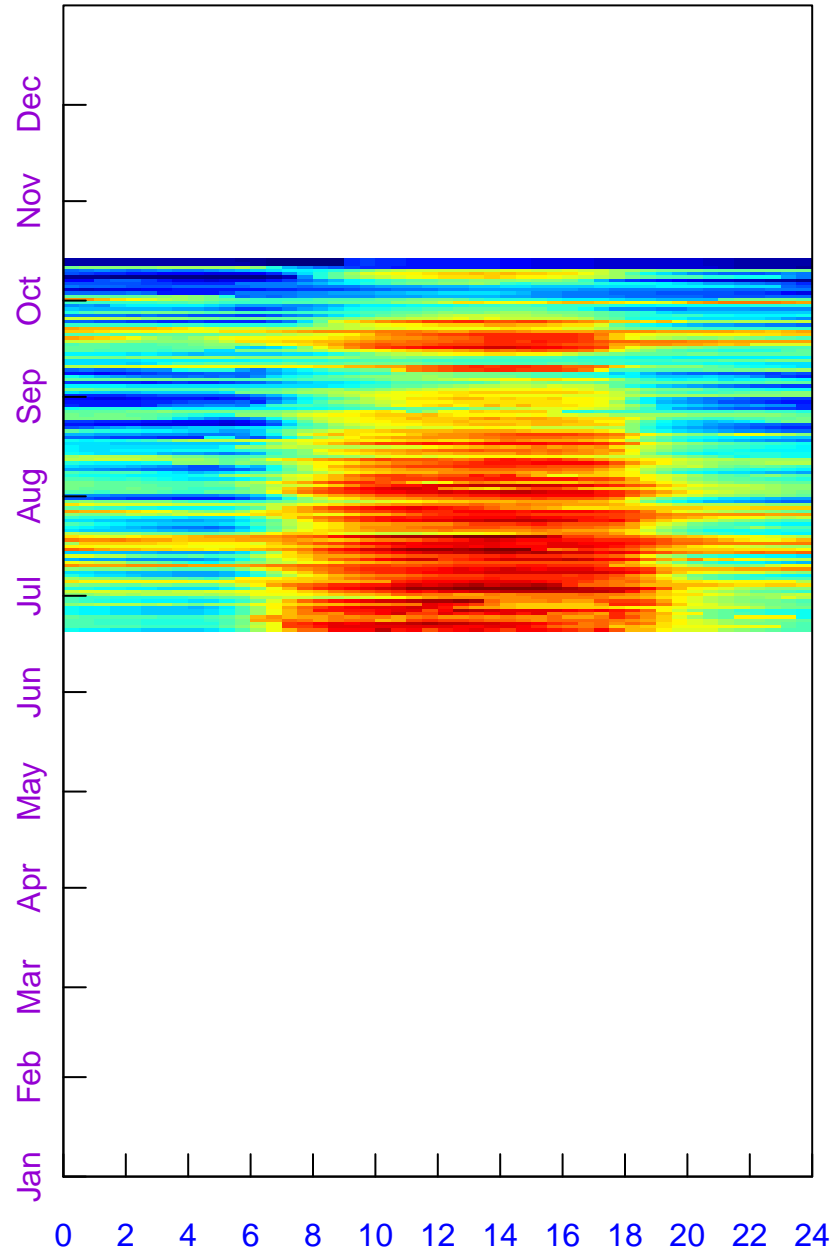

2019

Fingerprint at US-PFr_manual_itc_filt:
Tair_f (degC)