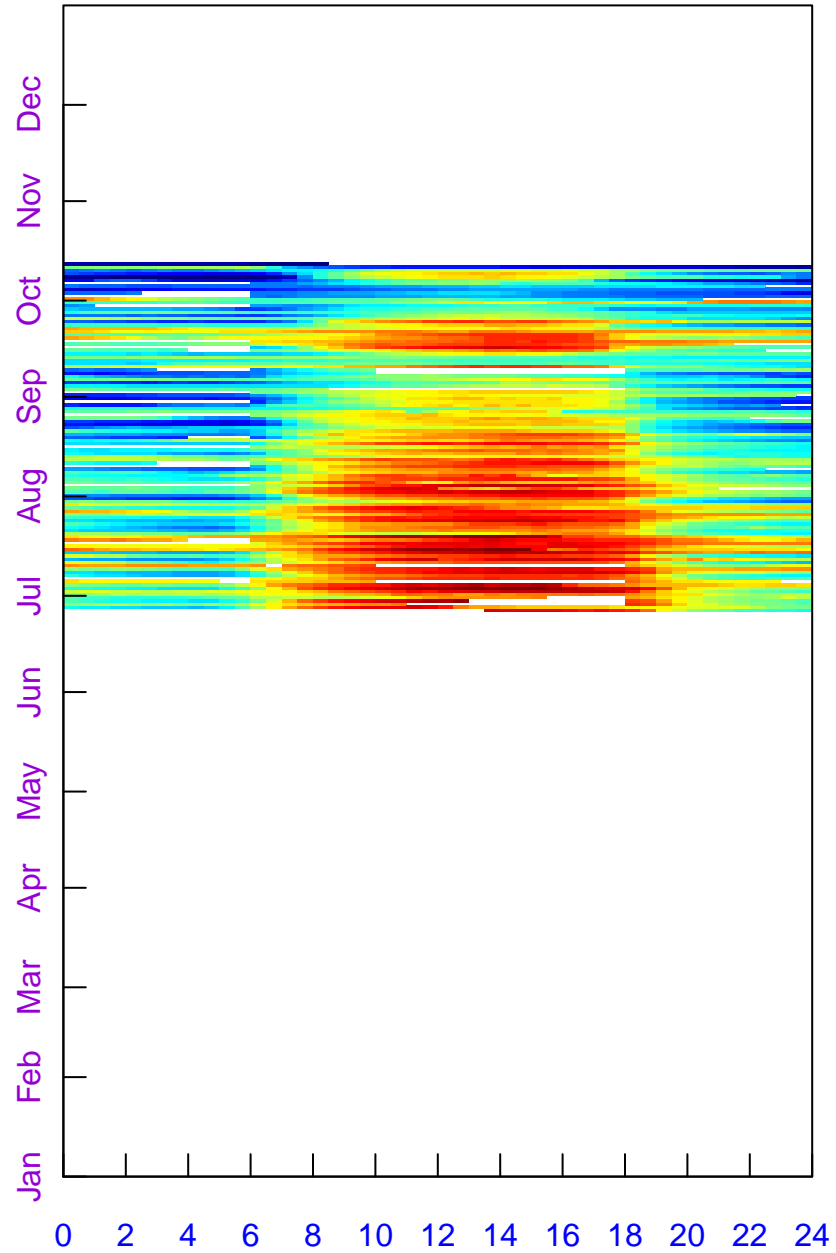

2019

Fingerprint at US-PFr\_manual\_itc\_filt:  
Tair (degC)