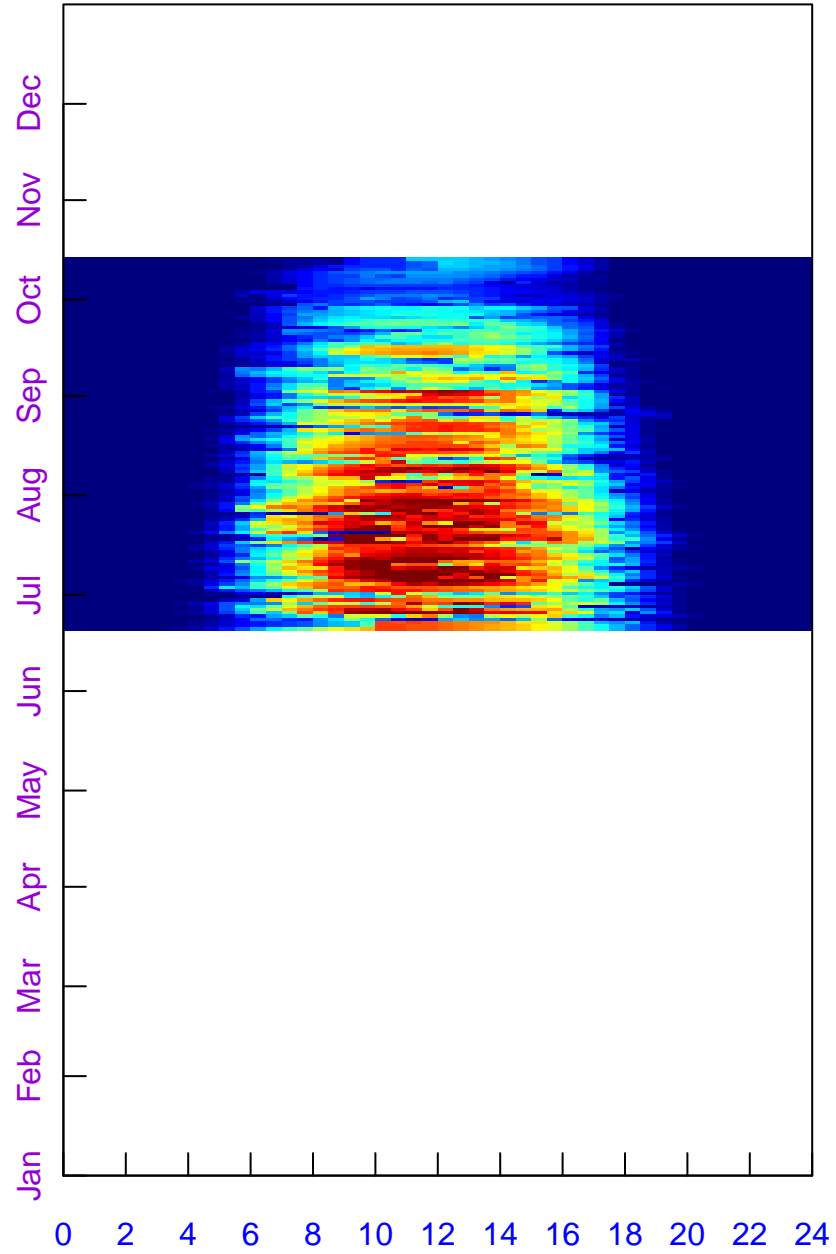

2019

Fingerprint at US-PFq:  
GPP\_DT\_uStar (umolm<sup>-2</sup>s<sup>-1</sup>)