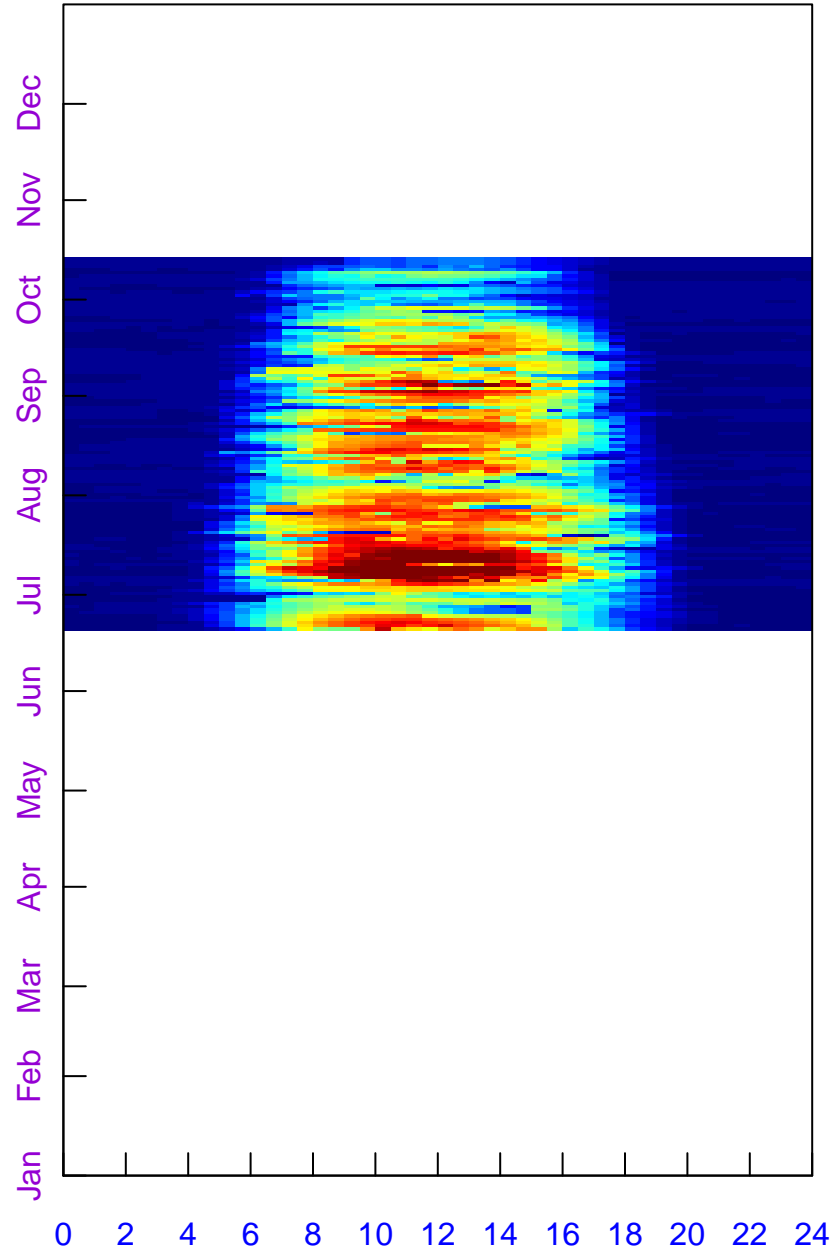

2019

Fingerprint at US-PFp:  
GPP\_DT\_uStar (umolm<sup>-2</sup>s<sup>-1</sup>)