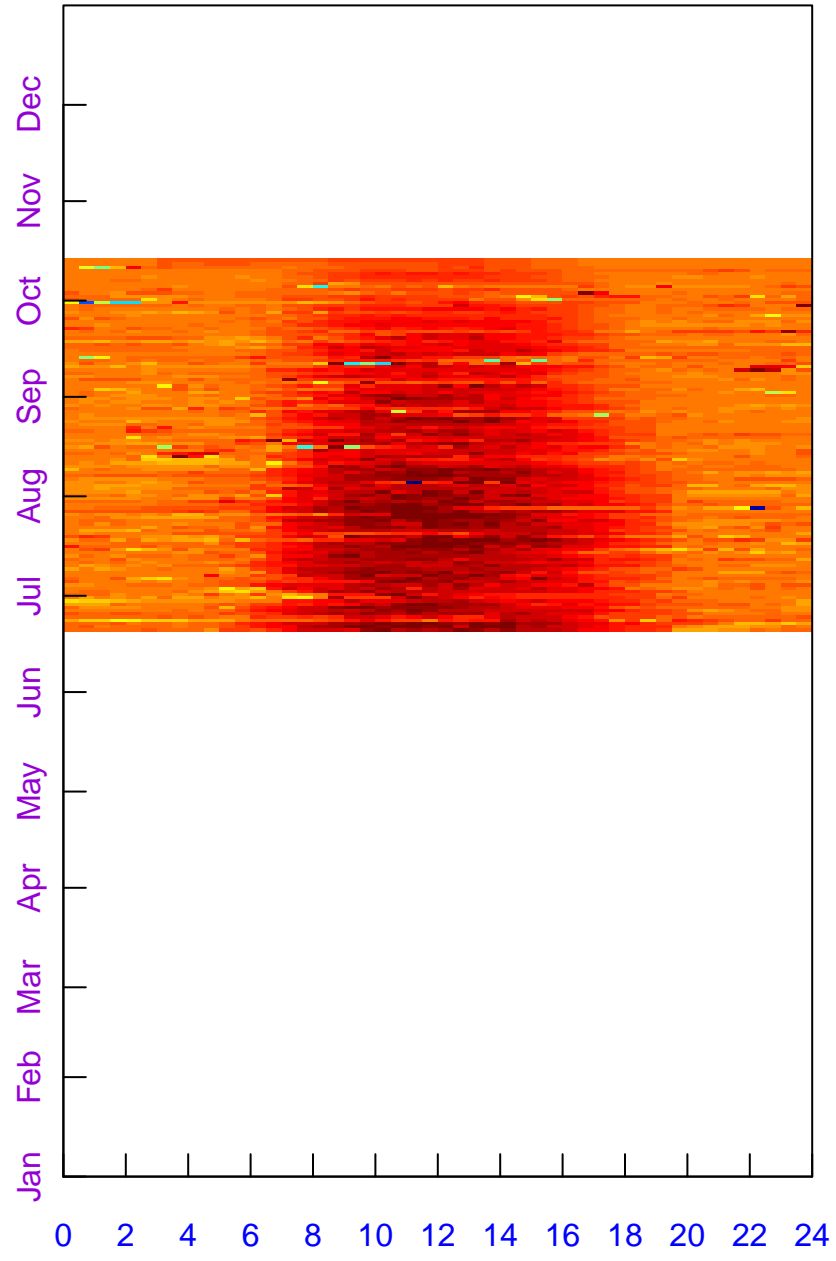

2019

Fingerprint at US-PFm:
GPP_uStar_f (umolm-2s-1)