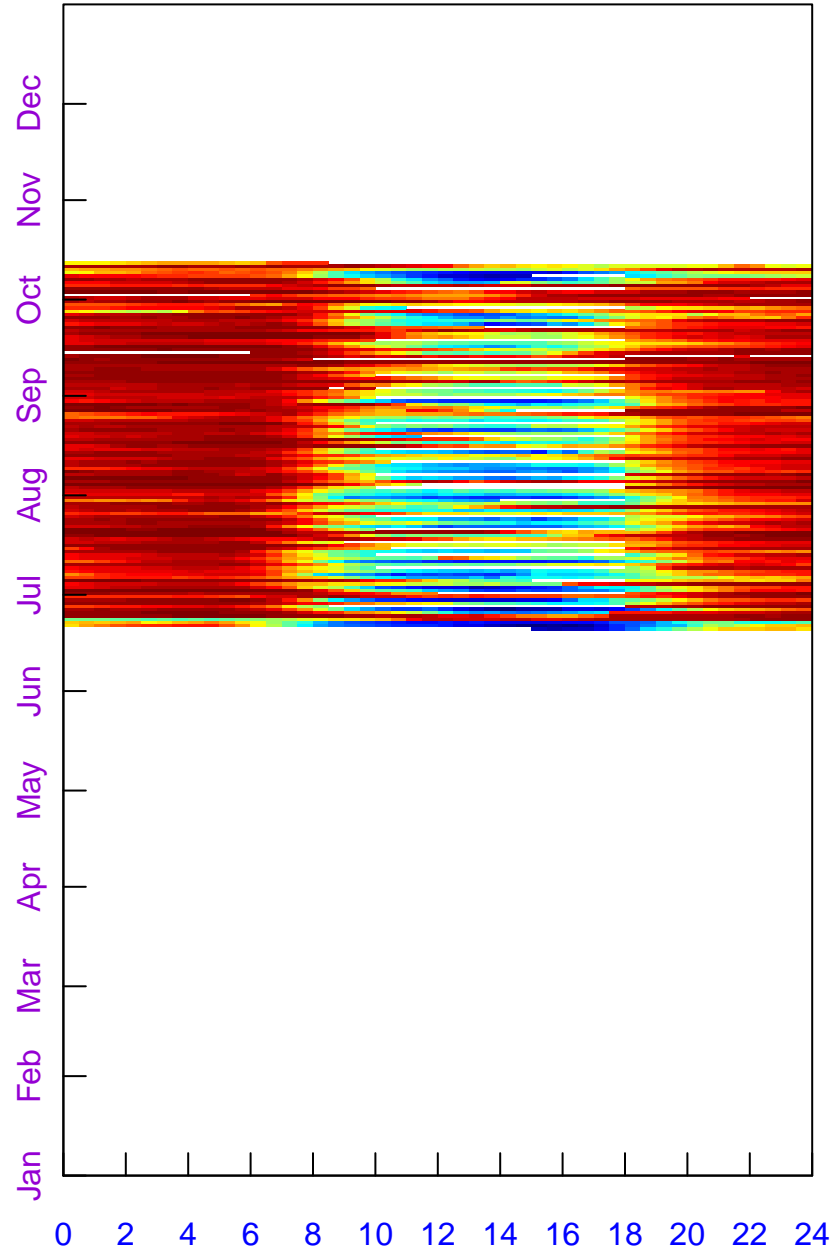

2019

Fingerprint at US-PFI:
rH (%)