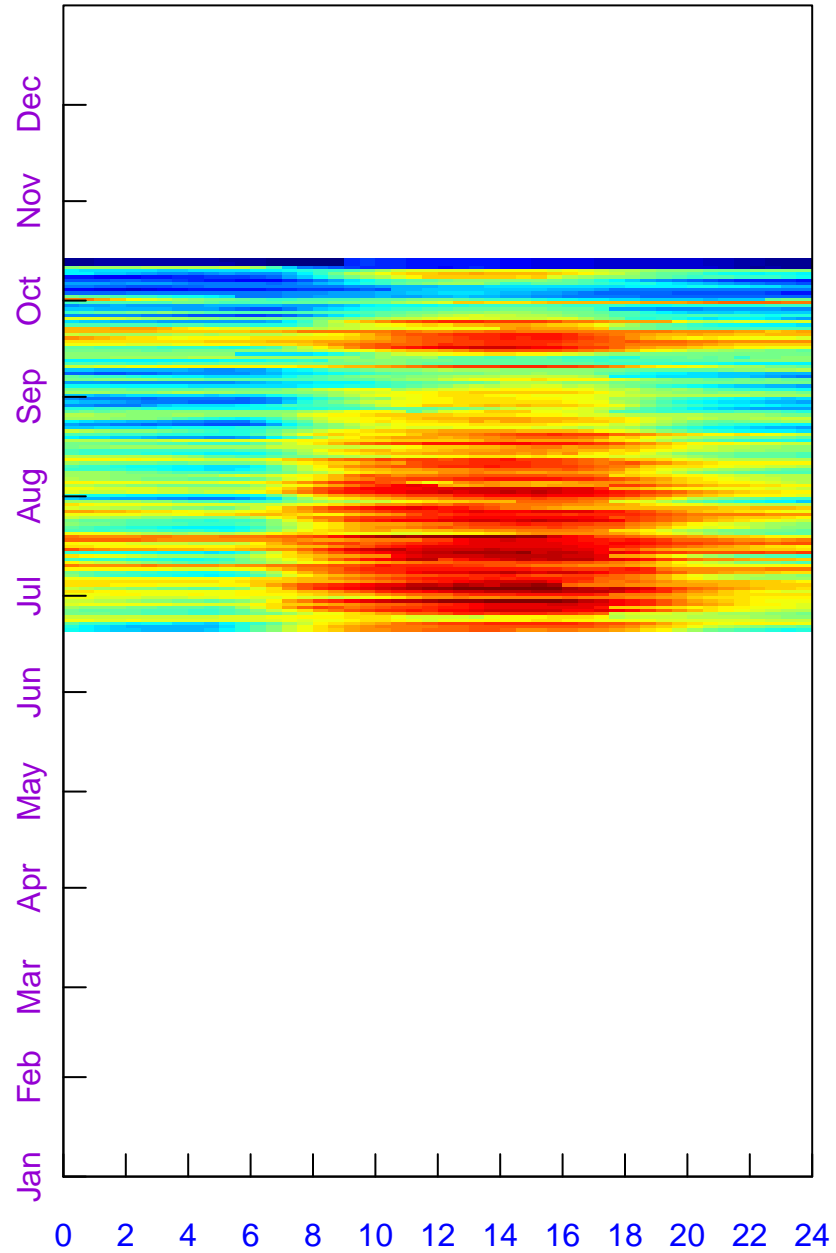

2019

Fingerprint at US-PFI:
Tair_f (degC)