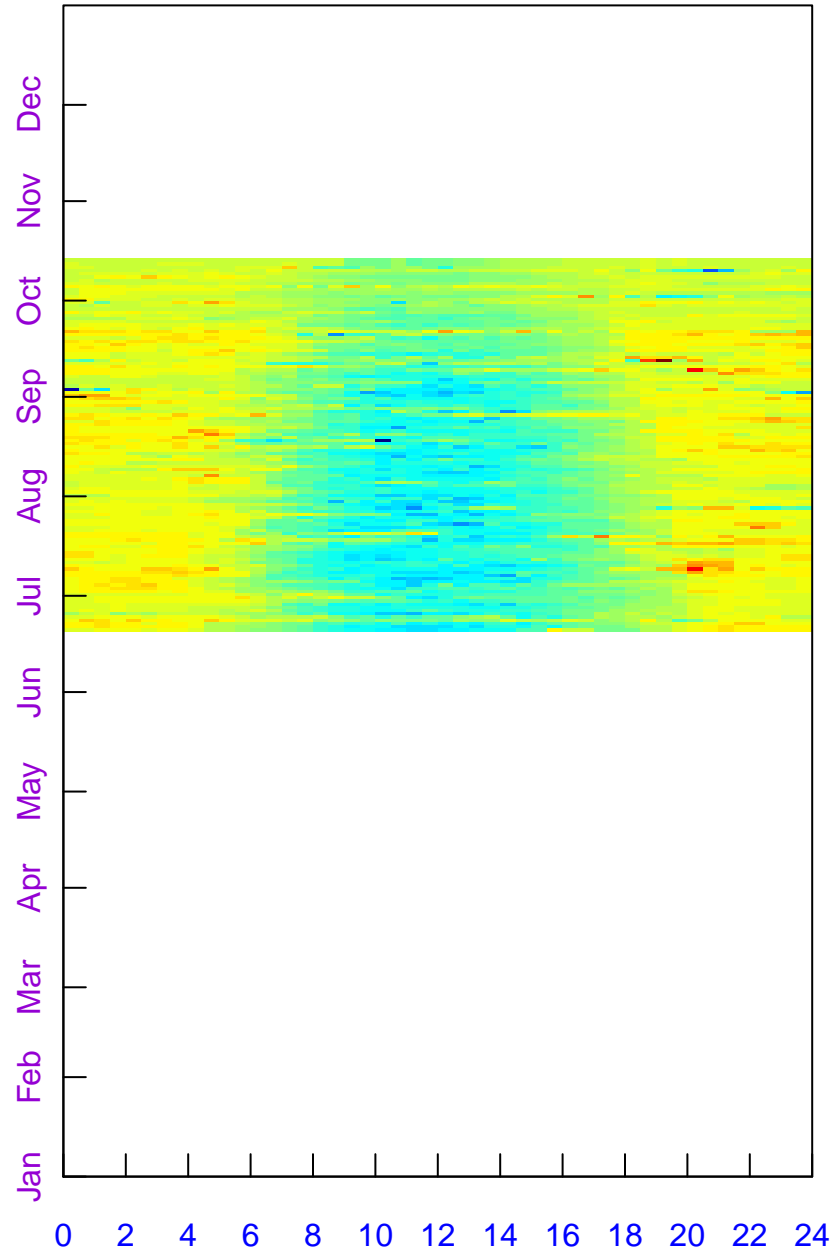

2019

Fingerprint at US-PFI:  
NEE\_uStar\_f (umolm<sup>-2</sup>s<sup>-1</sup>)