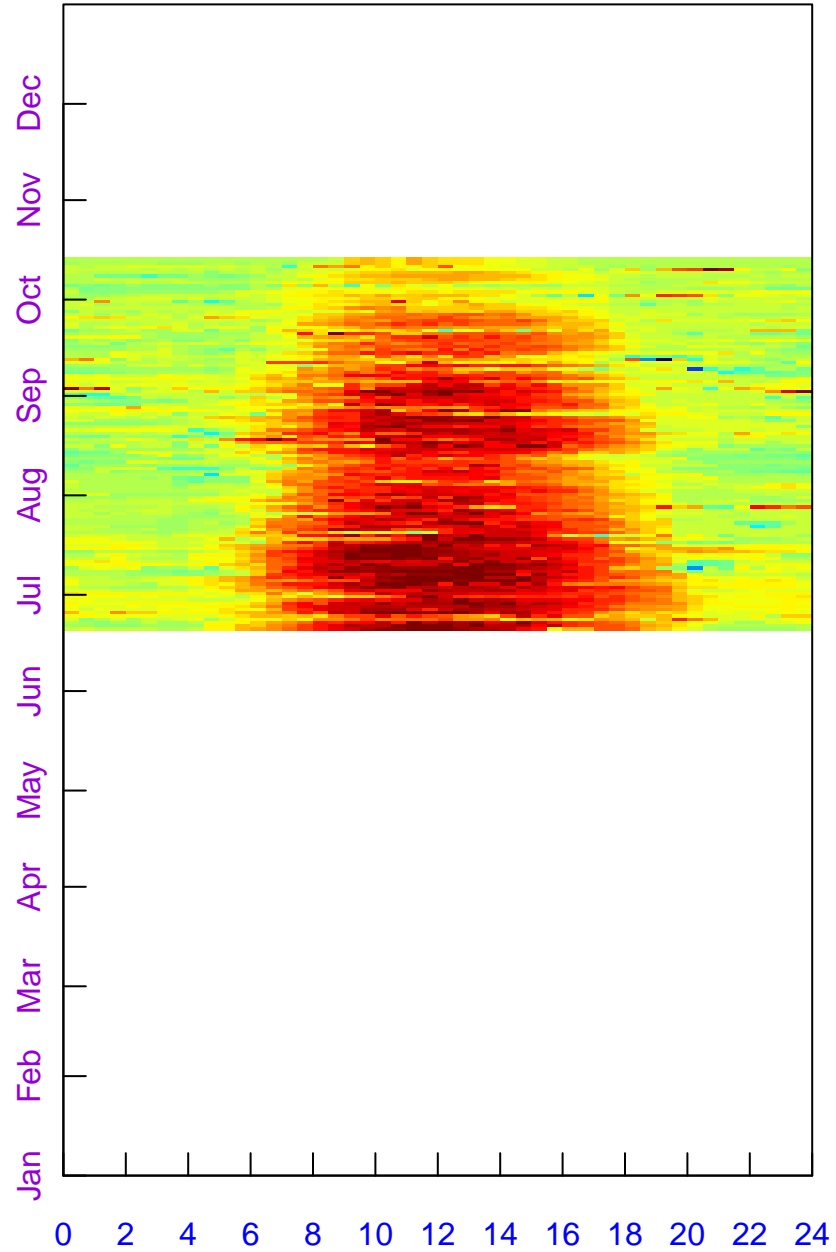

2019

Fingerprint at US-PFI:
GPP_uStar_f (umolm-2s-1)