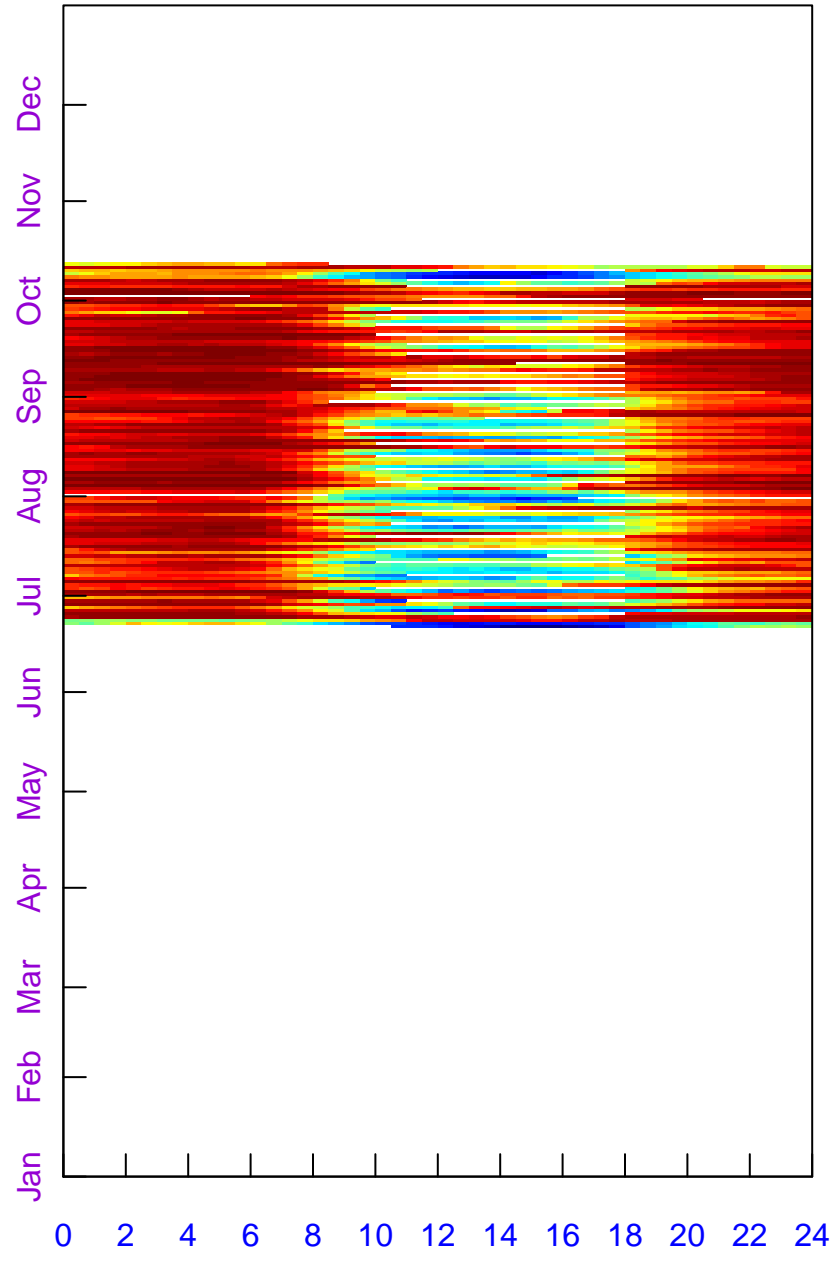

2019

Fingerprint at US-PFi:
rH (%)