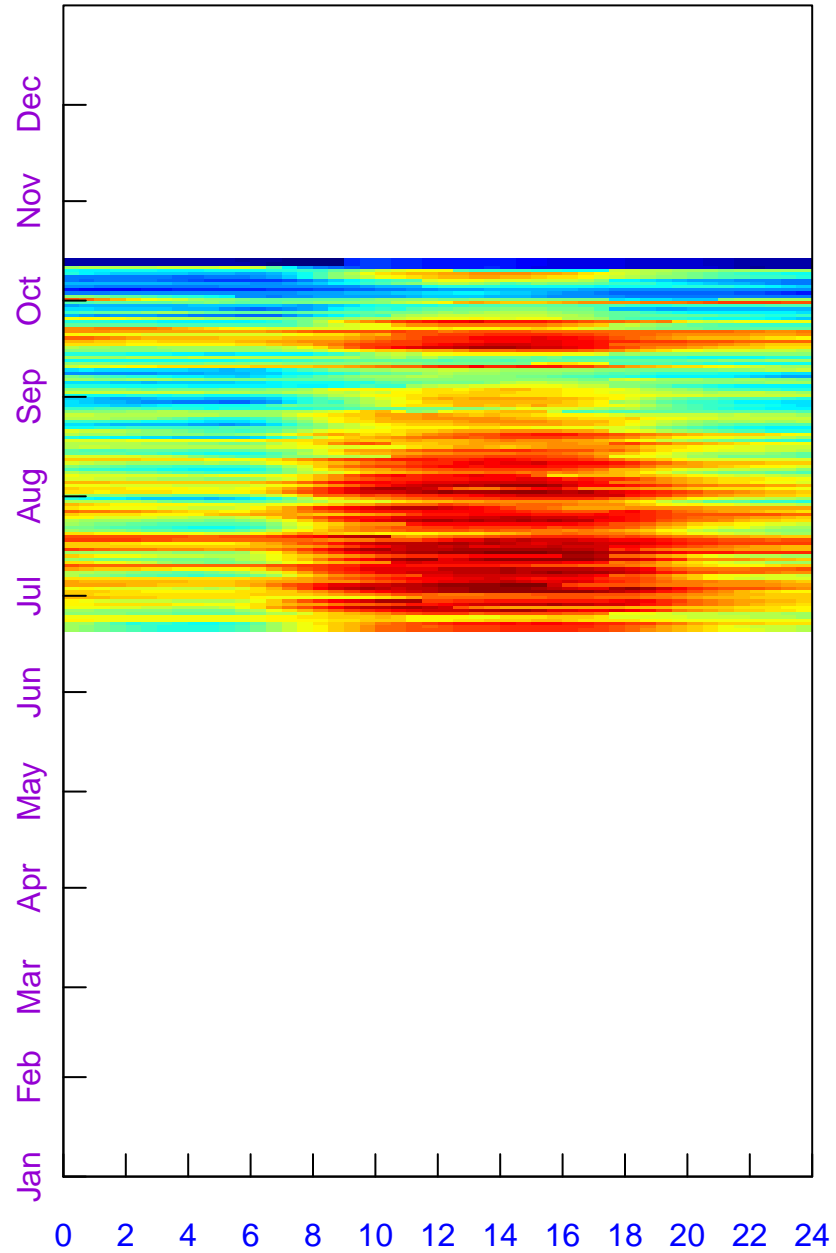

2019

Fingerprint at US-PFi:  
Tair\_f (degC)