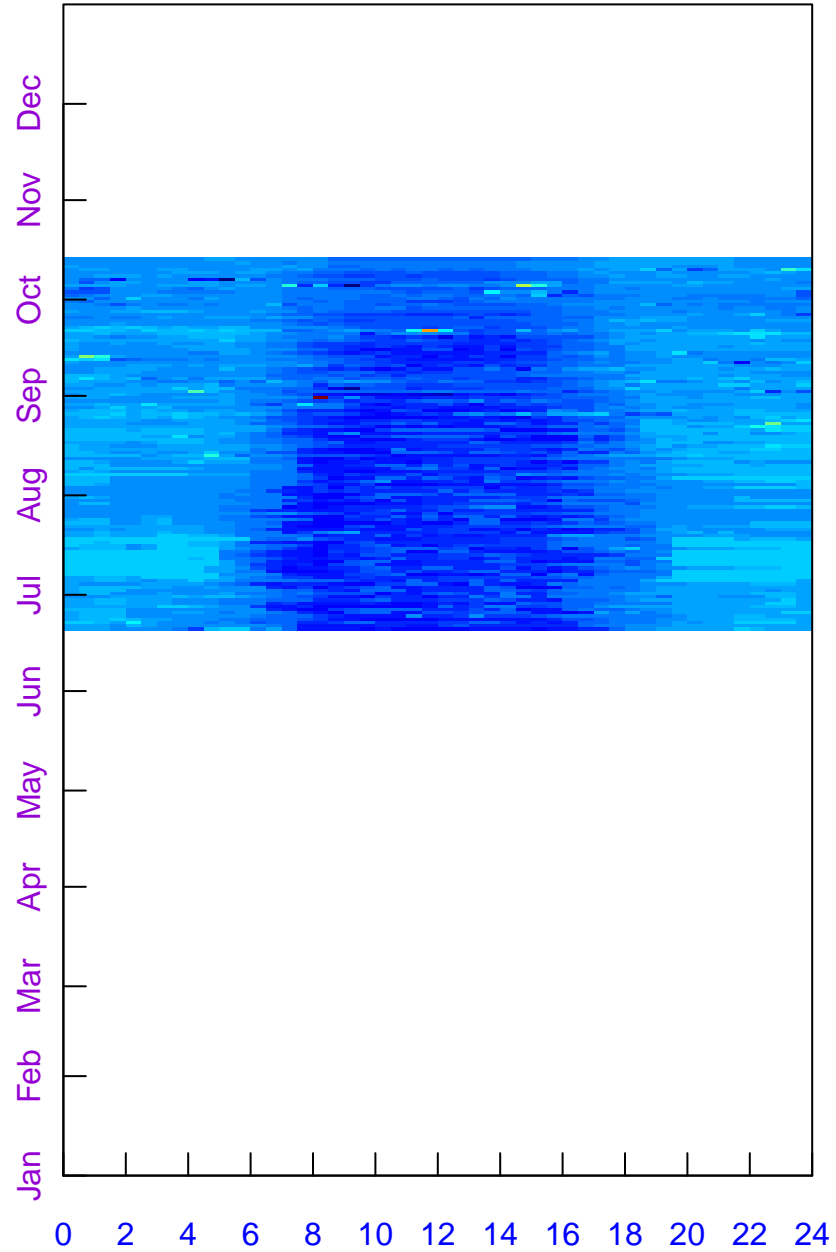

2019

Fingerprint at US-PFe:  
NEE\_uStar\_f (umolm<sup>-2</sup>s<sup>-1</sup>)