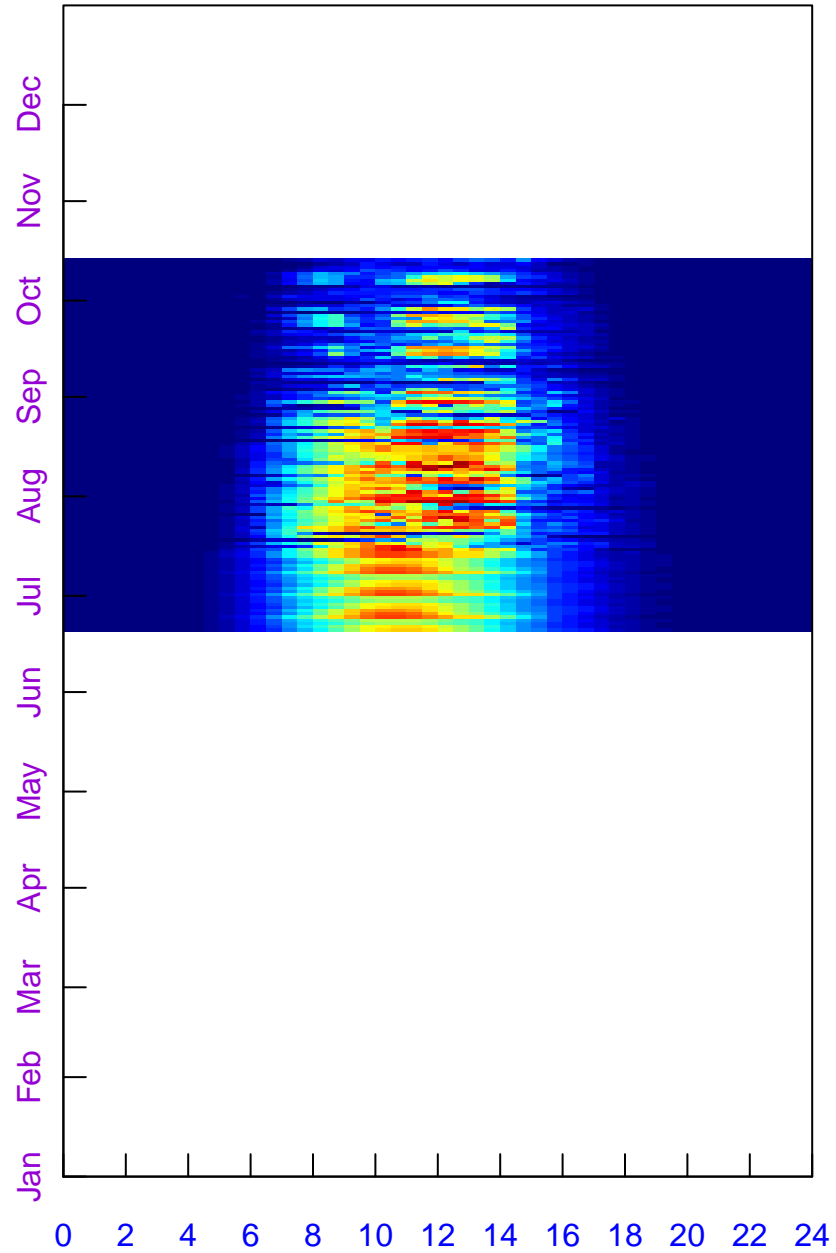

2019

Fingerprint at US-PFc_no_reichstein:
Rg_f (Wm-2)